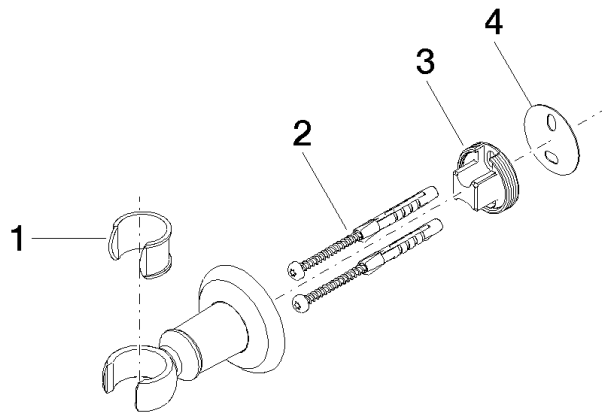

28 050 361

• rosace Ø 55 mm

	Dark Platinum brossé	28 050 361-99
	Chrome	28 050 361-00
	Platine brossé	28 050 361-06
	Platine	28 050 361-08
	Laiton (Or 23cts)	28 050 361-09
	Laiton brossé (Or 23cts)	28 050 361-28

28 050 361

mm [inches]

28 050 361

Les pièces pour les
autres finitions
peuvent être
trouvées ici : Chrome

Liste des pièces de rechange

N°	Article Numéro	Désignation	Fréquence de montage	Délai de livraison
1	90 18 40 035 00 90	douille	1	2
2	05 30 31 025 00 90	set de fixation	1	2
3	08 17 97 582 90	patte de fixation	1	2
4	05 30 11 519 00 90	rondelle	1	2