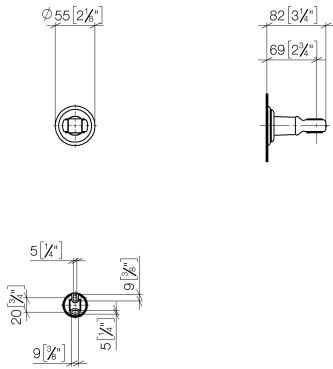

28 050 361

• rosace Ø 55 mm

	Dark Platinum brossé	28 050 361-99
	Chrome	28 050 361-00
	Platine brossé	28 050 361-06
	Platine	28 050 361-08
	Laiton (Or 23cts)	28 050 361-09
	Laiton brossé (Or 23cts)	28 050 361-28

28 050 361

mm [inches]

28 050 361

Les pièces pour les
autres finitions
peuvent être
trouvées ici : Chrome

Liste des pièces de rechange

N°	Article Numéro	Désignation	Fréquence de montage	Délai de livraison
1	90 18 40 035 00 90	douille	1	2
2	05 30 31 025 00 90	set de fixation	1	2
3	08 17 97 582 90	patte de fixation	1	2
4	05 30 11 519 00 90	rondelle	1	2